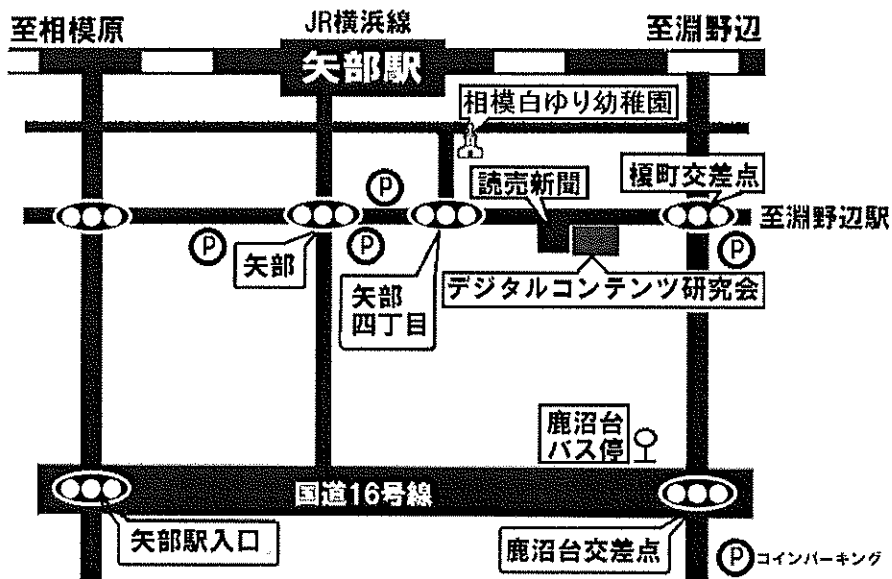

※受講料は無料ですが災害・傷害保険料と教材費の負担はあります。

授業風景

ポリッシャー実習

講義風景

地図

交通

[公共交通機関]

JR 横浜線 矢部駅南口下車 徒歩 6 分

JR 横浜線 淵野辺駅南口下車 徒歩 8 分

小田急線 相模大野北口下車

バス 16 号線経由 JR 相模原駅行き 鹿沼台下車 徒歩 7 分

[車]

国道 16 号線鹿沼台交差点入る、榎町交差点左折すぐ