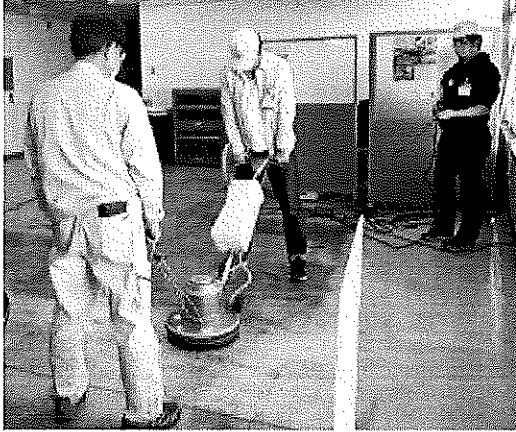

※受講料は無料ですが災害・傷害保険料と教材費の負担はあります。

授業風景

ポリッシャー実習

講義風景

地図

交通

[公共交通機関]

JR 横浜線 矢部駅南口下車 徒歩 6 分