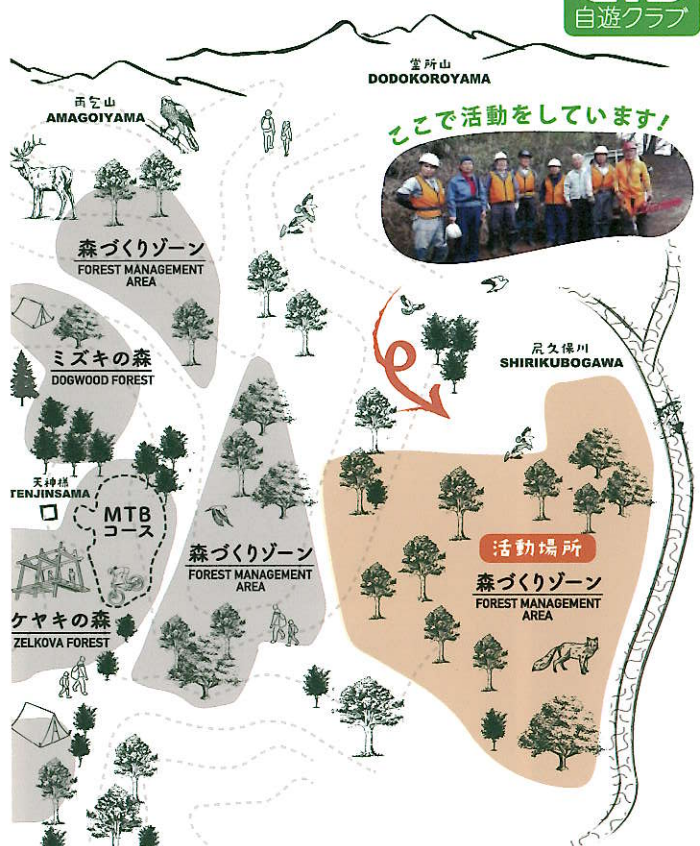

手入れが行き届かない里山林の整備と活用、及び啓発活動などを行っている森林ボランティア団体です。相模原市緑区の根小屋を中心に活動しています。

里山で
森づくりを
楽しもう!

北側の森では自遊クラブが活動して居ます

- 活動日: 毎月第2土曜日、第3日曜日(9時~15時)
- 集 合: 串川ひがし地域センター
住所: 〒252-0153 相模原市緑区根小屋1619-1
- 交 通: JR橋本駅北口バス2番のりば
「橋03系統 三ヶ木行き(新小倉橋経由)」
8:32分乗車~30分でバス停「ひがし会館」下車
- お問合せ メール: jiuu-club@mail.goo.ne.jp
電話: 090-7182-8055(浜田)
- HP: <https://www.sagami-portal.com/hp/dnt10030/>

つちざわの森づくり

南側の森ではヘリテッジキーパーが活動しています

森あそび

マウンテンバイク

森林浴

セントラルテッキ

里山の森づくり・参加者募集!

森づくりは、市民参加によるボランティア活動や企業の社会貢献活動で、大きな効果が期待できます。

SAGAMIHARA 協働事業概要

STEP 1

里山林の活用

- ・森あそび
- ・マウンテンバイク
- ・企業CSR
- ・グリーンウッドワーク
- ・木材搬出など
- ・相模原の森ワクワク探検隊

STEP 2

里山林の保全・再生

- ・自伐型林業の取り組み
- ・早生広葉樹センダンの育林

針葉樹と広葉樹のつちざわの森

STEP 3

関連団体と協働

- ・森林環境活用団体
- ・木材活用団体
- ・森林環境教育団体など

STEP 4

多数の市民参加型

- ・多数のアクティビティ開催
- ・市民イベント参加

2023年度～2025年度(予定)