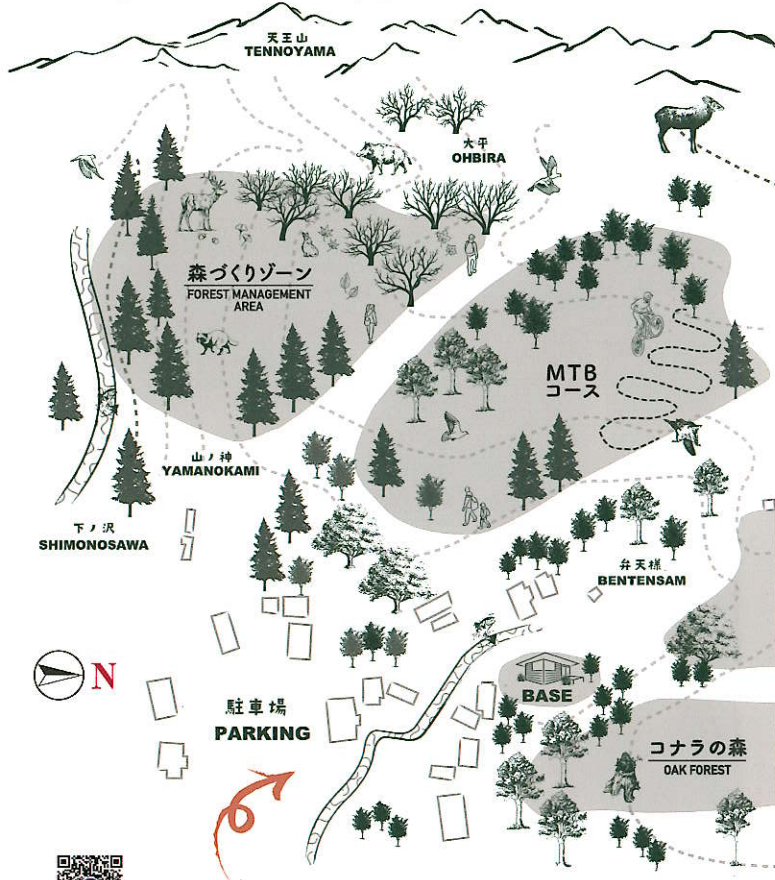

手入れが行き届かない里山林の整備と活用、及び啓発活動などを行っている森林ボランティア団体です。相模原市緑区の根小屋を中心に活動しています。

里山で
森づくりを
楽しもう!

北側の森では自遊クラブが活動して居ます

- 活動日: 毎月第2土曜日、第3日曜日(9時~15時)
- 集 合: 串川ひがし地域センター
住所: 〒252-0153 相模原市緑区根小屋1619-1
- 交 通: JR橋本駅北口バス2番のりば
「橋03系統 三ヶ木行き(新小倉橋経由)」
8:32分乗車~30分でバス停「ひがし会館」下車
- お問合せ メール: jiuu-club@mail.goo.ne.jp
電話: 090-7182-8055(浜田)
- HP: <https://www.sagami-portal.com/hp/dnt10030/>

つちざわの森づくり

南側の森ではヘリテッジキーパーが活動しています

森あそび

マウンテンバイク

森林浴

セントラルテッキ

里山の森づくり・参加者募集!

森づくりは、市民参加によるボランティア活動や企業の社会貢献活動で、大きな効果が期待できます。

STEP 3

関連団体と協働

- ・森林環境活用団体
- ・木材活用団体
- ・森林環境教育団体など

STEP 4

多数の市民参加型

- ・多数のアクティビティ開催
- ・市民イベント参加

2023年度～2025年度(予定)